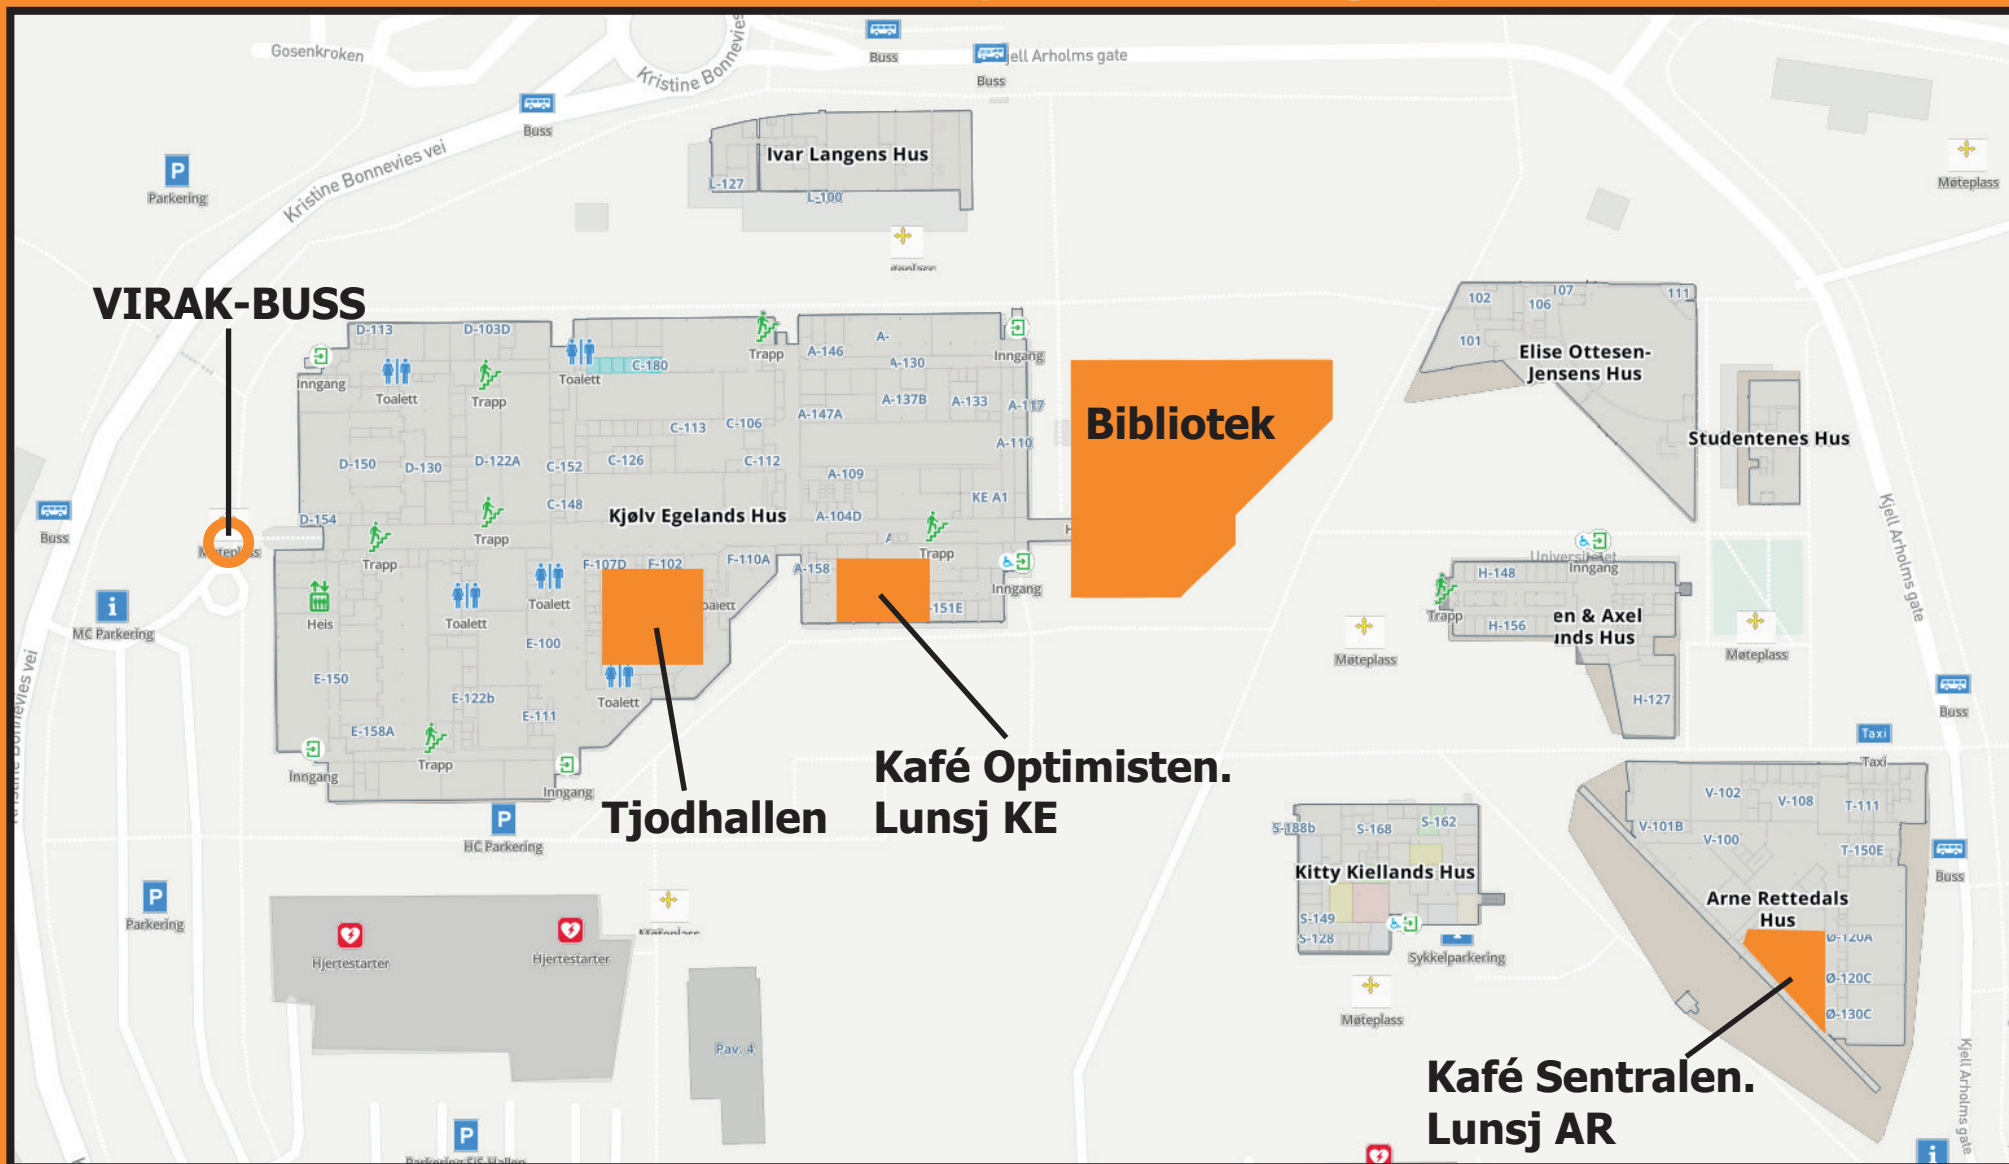

# KART KE-HUS

**TIPS! Finn fram med Mazemap-appen:**

# KART CAMPUS

**VIRAK-BUSS**

**Bibliotek**

**Kafé Optimisten.  
Lunsj KE**

**Tjodhallen**

**Kafé Sentralen.  
Lunsj AR**

**Arne Rettedals  
Hus**